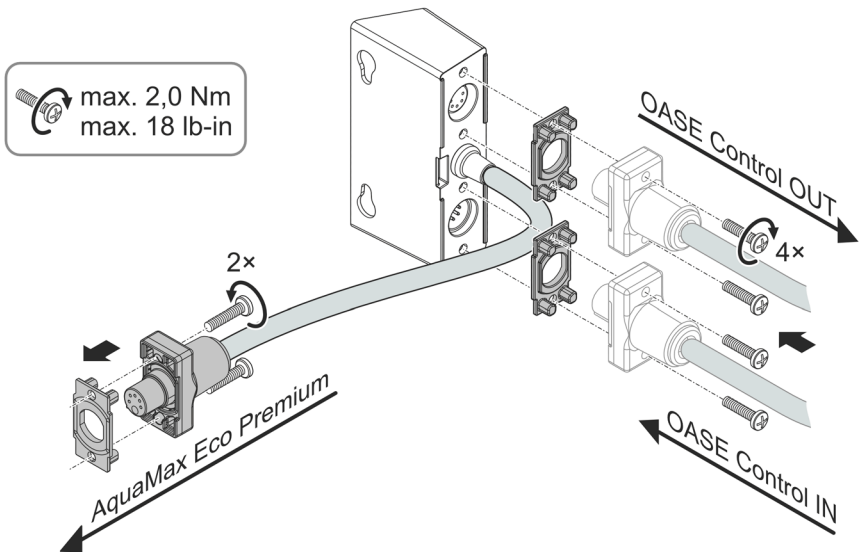

## OASE Control Adapter

**OASE GmbH**

Tecklenburger Straße 161  
48477 Hörstel | Germany

☎ +49 (0) 5454 80-0

📠 +49 (0) 5454 80-9353

✉ [info@oase.com](mailto:info@oase.com)