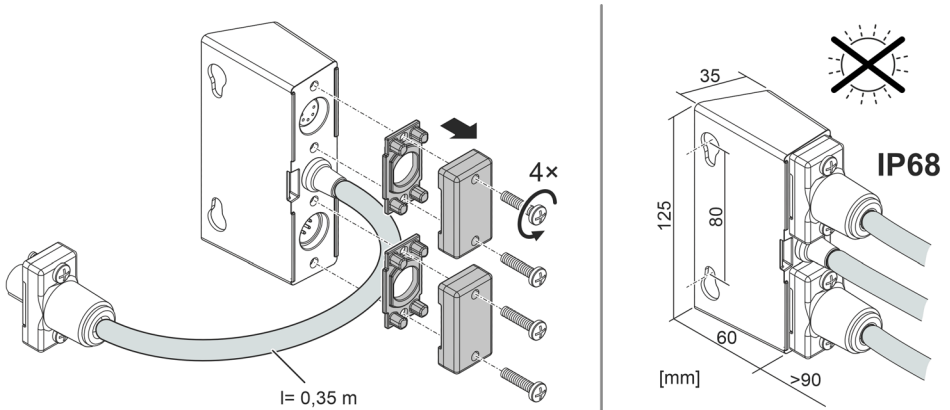

## OASE Control Adapter

**OASE GmbH**

Tecklenburger Straße 161  
48477 Hörstel | Germany

☎ +49 (0) 5454 80-0

📠 +49 (0) 5454 80-9353

✉ [info@oase.com](mailto:info@oase.com)